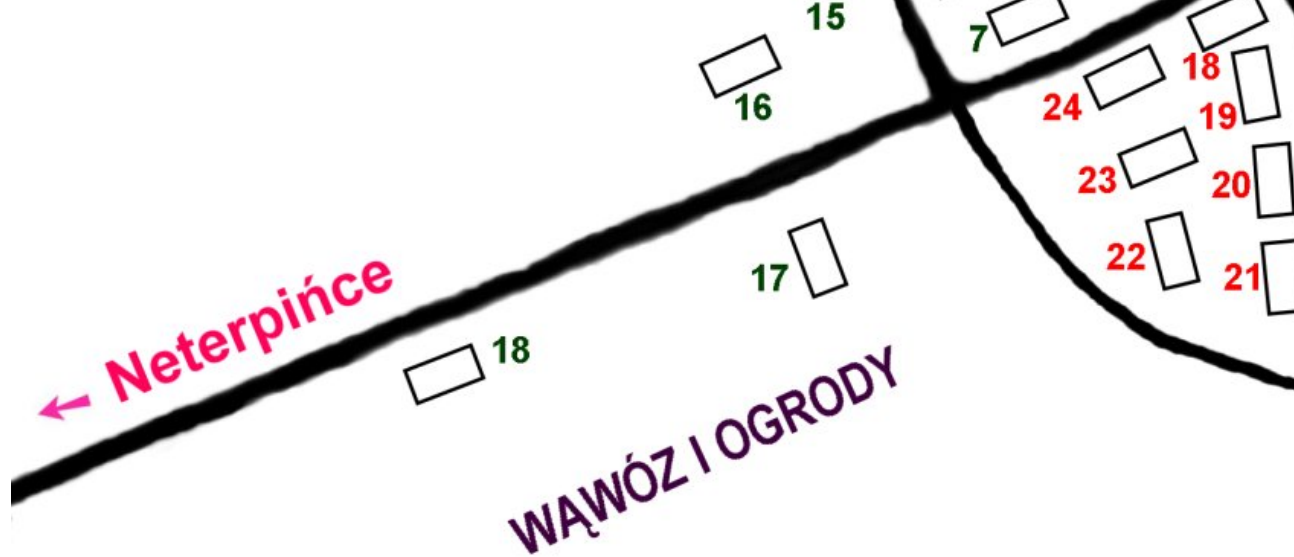

9

10

11

12

13

14

B

Reniów

Plan według mapy topograficznej
z 1939 roku, z układem zagród
odtworzonym po latach z pamięci
dawnych mieszkanek Reniowa
Pani Zofii Pospiszył z domu Hnenny
i Pani Heleny Taras z domu Procyk

GRUDZIEŃ 2009